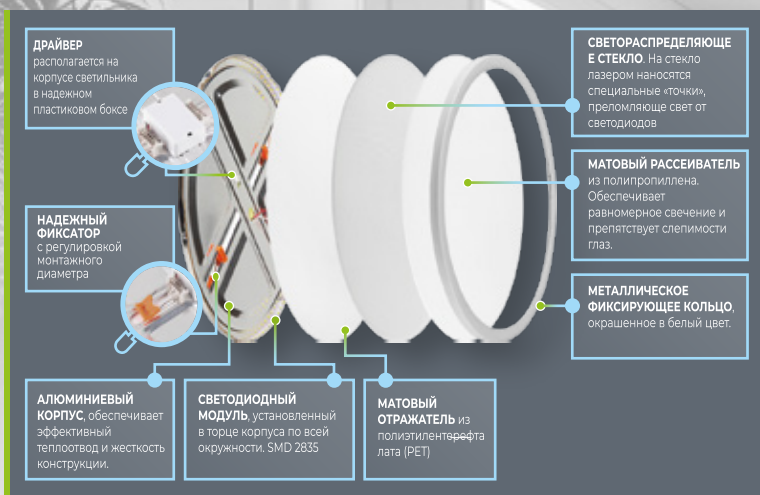

# серии GLP-RW14

- Металлический корпус и матовый рассеиватель из пластика
- Равномерное распределение без пульсации
- Цветовая температура 4500/6500К
- Степень защиты IP40
- Равномерное свечение, угол распределения 120°
- Диапазон рабочей температуры от -20 до +40°C
- Длительный срок службы светильника – 35000 часов
- Простой и удобный монтаж

СТЕПЕНЬ ЗАЩИТЫ

КЛАСС ЗАЩИТЫ II

ДИАПАЗОН РАБОЧЕГО НАПЯЖЕНИЯ

СРОК СЛУЖБЫ

ИНДЕКС ЦВЕТОПЕРЕДАЧИ

КОЭФФИЦИЕНТ МОЩНОСТИ

Модель	Код продукта	Мощность, Вт	Световой поток, лм	Цветовая температура, К	Установочное отверстие, мм	Размеры, мм
GLP-RW14-120CH-10BT-4	412173	10	760	4500	50-80	Ø116x25
GLP-RW14-120CH-10BT-6	412174	10	760	6500	50-80	Ø116x25
GLP-RW14-170CH-18BT-4	412175	18	1260	4500	50-120	Ø174x25
GLP-RW14-170CH-18BT-6	412176	18	1260	6500	50-120	Ø174x25
GLP-RW14-225CH-24BT-4	412177	24	1860	4500	50-180	Ø227x25
GLP-RW14-225CH-24BT-6	412178	24	1860	6500	50-180	Ø227x25